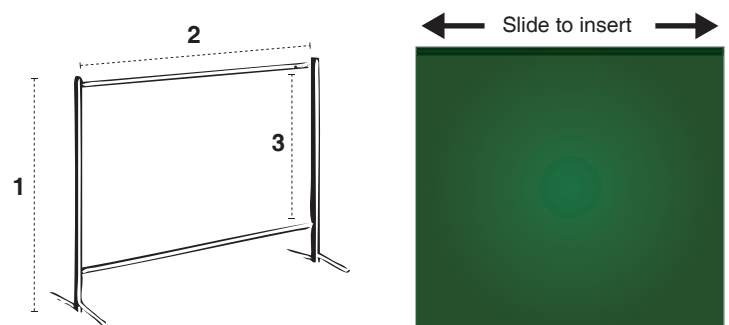

TENDARC GREEN SLIDE 2000

CODE	DESCRIZIONE	DESCRIPTION					COLOR	
F11280TV9	Tenda verde (Senza struttura)	Green welding curtain (Without frame)	DIN 9	0,4 mm	2000 mm	1600 mm		1

FRAME 2000

CODE	DESCRIZIONE	DESCRIPTION	1	2	3	
F11280S	Struttura per tenda	Welding curtain frame	1900 mm	2000 mm	1600 mm	1