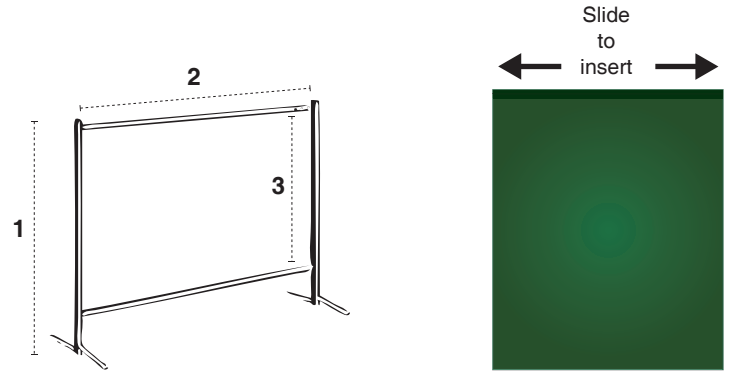

TENDARC

Dark green

DIN EN ISO 25980

Welding curtains for all welding processes according to DIN EN ISO 25980
Risk factor 0,05 (approx.)

Tende per saldatura per tutti i processi di saldatura secondo DIN EN ISO 25980
Fattore di rischio 0,05 (circa)

TENDARC GREEN SLIDE 1455

CODE	DESCRIZIONE	DESCRIPTION					COLOR	
F11281TV9	Tenda verde (Senza struttura)	Green welding curtain (Without frame)	DIN 9	0,4 mm	1455 mm	1600 mm		1

FRAME 1455

CODE	DESCRIZIONE	DESCRIPTION	1	2	3	
F11281S	Struttura per tenda	Welding curtain frame	1900 mm	1455 mm	1600 mm	1