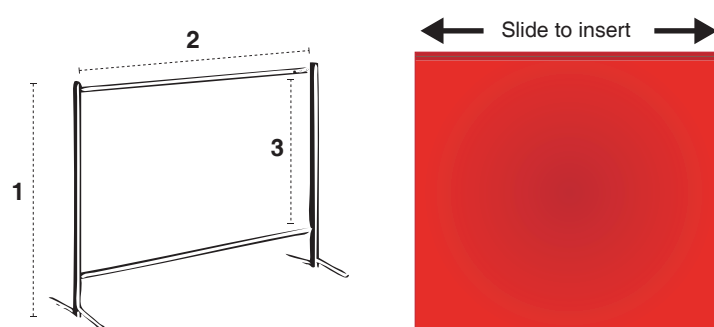

FRAME 1455

CODE	DESCRIZIONE	DESCRIPTION	1	2	3	
F11281S	Struttura per tenda	Welding curtain frame	1900 mm	1455 mm	1600 mm	1